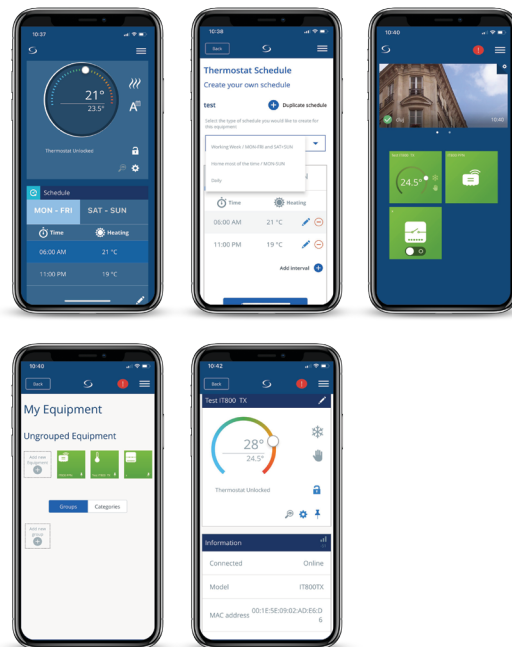

EL600T

Elypso Smart Termostat

O tym produkcie...

Inteligentny termostat SALUS EL600T współpracuje ze wszystkimi produktami z gamy SALUS Smart Home, tworząc kompleksowe rozwiązanie do nowoczesnego zarządzania ogrzewaniem. Jako część linii produktów SALUS Smart Home ten termostat pozwala użytkownikom kontrolować ogrzewaniem z dowolnego miejsca za pomocą aplikacji SALUS Premium App. Dodając dodatkowe zawory TRV3RF do grzejników w całym domu, użytkownicy zyskują pełną kontrolę nad swoim systemem grzewczym, umożliwiając im dostosowanie temperatury w różnych pomieszczeniach zgodnie z ich potrzeb. Połączenie za pośrednictwem uniwersalnej bramki (UG800 lub UGE600) i przyjazny dla użytkownika interfejs aplikacji, system ELYPSO ułatwia zdalne dostosowywanie ustawień, zapewniając optymalny komfort i efektywność energetyczną przez cały czas. To ukierunkowane podejście do ogrzewania nie tylko zwiększa komfort, ale także pomaga oszczędzać energię i obniżyć koszty poprzez ogrzewanie tylko niezbędnych pomieszczeń.

Kontrola i monitorowanie z dowolnego miejsca...

Dzięki aplikacji SALUS Premium Lite. Pobierz ją z Google Play lub App Store.

Montaż na ścianie lub na biurku...

Termostat SALUS EL600T sterowany smartfonem oferuje wszechstronne opcje instalacji, pozwalając na montaż na ścianie przy użyciu kwadratowej lub okrągłej płyty montażowej lub umieścić na biurku za pomocą stacji dokującej USB.

Sterowanie za pomocą aplikacji...

Domyślnym ekranem jest tylko termostat.

Zeskanuj QR kod aby wyświetlić stronę internetową produktu